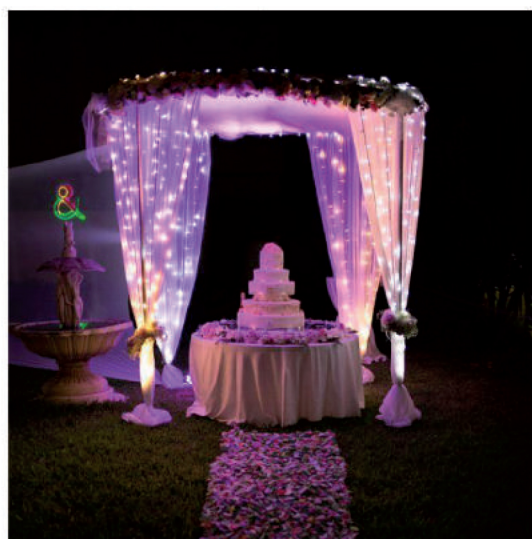

Ombreggiante bianco
6mtx3mt

Ombreggiante bianco
6mtx6mt

Ombreggiante
con vele

ombreggianti luminosi

Tavolo da buffet
180cmx75 - 2mx90

Tavolo angolo

Tavolo 4 posti
90cmx90cm

Tavolo 6 posti diametro 120 cm