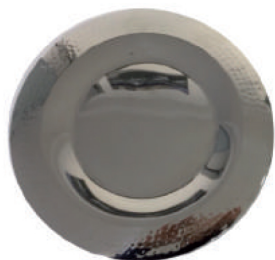

Faro
alogeno

Luci
per ombrellone

Candeliere oro
5 fiamme h 75 cm

Candeliere bianco
5 fiamme h 75 cm - h 35 cm

Candeliere argento
5 fiamme h 75 cm

candelieri e lanterne

Completo lanterne
4 misure

Lanterna a batteria
h 75

Lanterna a batteria
h 30 cm

Lanterna
gabbia

Spumantiere

Suaglass per bottiglia singola

Suaglass

Suaglass con anelli

Supporto
per suaglass

mise en place

Alzatina
in argento

Alzatina
in argento 4 piani

Alzatina
per torta

Sottopiatto
argento

Sottopiatto
vetro

Sottopiatto
filo oro in vetro

Sottopiatto
quadrato

Sottopiatto
Capri