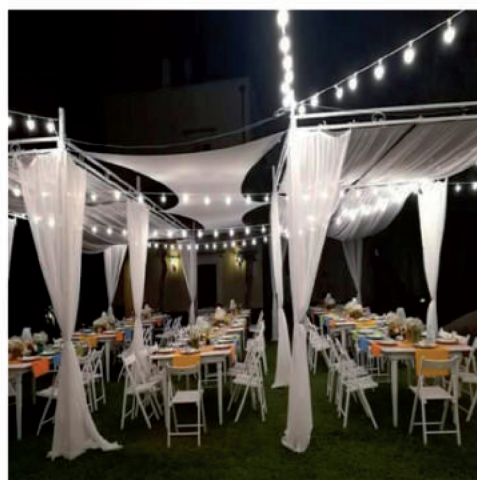

Ombreggiante bianco
6mtx3mt

Ombreggiante bianco
6mtx6mt

Ombreggiante
con vele

ombreggianti luminosi

Tavolo da buffet
180cmx75 - 2mx90

Tavolo angolo

Tavolo 4 posti
90cmx90cm

Tavolo 6 posti diametro 120 cm