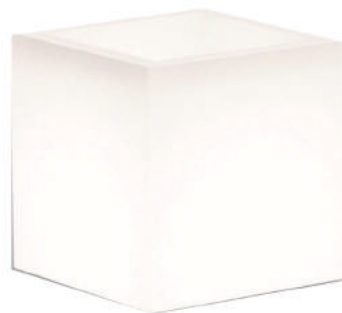

Tavolo 8 posti diametro 150 cm

Tavolo 10 posti diametro 180 cm

Tavolo click alto 80x110
Tavolo click basso 80x75

tavoli

Tavolo in plastica

Tavolino basso
policarbonato

Tavolino Ikea
basso

Tavolino snack
con sgabelli

Set
birreria

arredo luminoso

Jumbo bar
luminoso dritto

Jumbo bar
luminoso curvo

Corner
luminoso

Divano
luminoso

arredo luminoso

jumbo luminoso
curvo